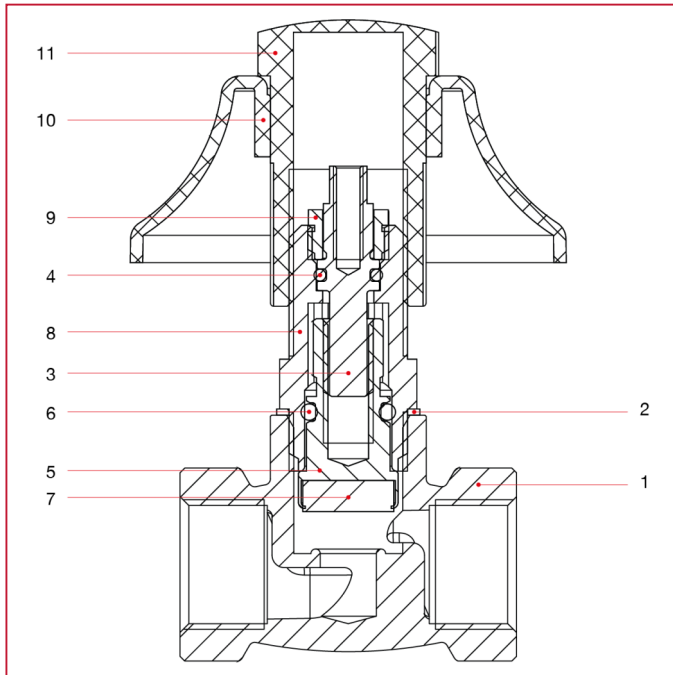

内嵌式阀门和供水阀

340 带出墙扣盖的内嵌式阀门

材料

位置	产品说明	N.	材料
1	主体	1	黄铜 CW617N
2	垫片	1	铝
3	阀杆	1	黄铜 CW614N
4	O 型圈	1	NBR
5	螺丝	1	黄铜 CW614N
6	O 型圈	1	NBR
7	盖	1	NBR
8	阀盖主体	1	黄铜 CW614N
9	螺母	1	黄铜 CW614N
10	盖板	1	镀铬 ABS
11	盖	1	镀铬 ABS