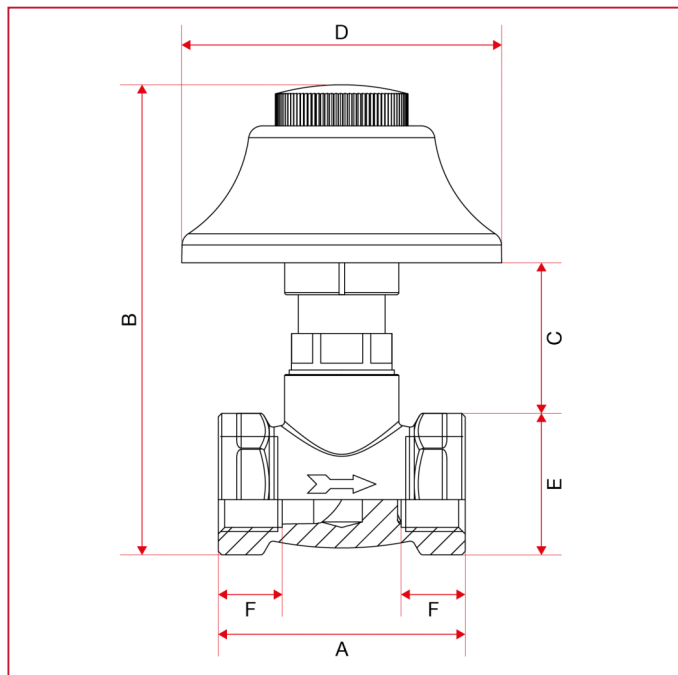

ВСТРАИВАЕМЫЕ И ПЕРЕКРЫВАЮЩИЕ КРАНЫ

340 Встраиваемый вентиль с колпачком

ГАБАРИТНЫЕ РАЗМЕРЫ

	1/2"	3/4"
DN	15	20
A	54	59,5
B	103	107,5
C	33	33
D	70	70
E	31	35,5
F	14	14
Kg/cm ² bar	20	15
LBS - psi	290	217,5