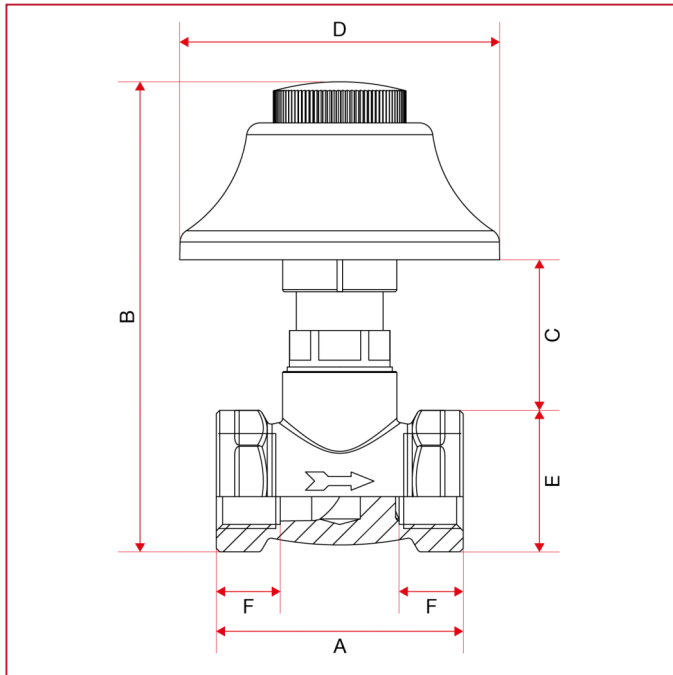

ROBINETS À ENCASTRER ET SOUS LAVABO

340 Robinet à encastrer avec capuchon

DIMENSIONS

	1/2"	3/4"
DN	15	20
A	54	59,5
B	103	107,5
C	33	33
D	70	70
E	31	35,5
F	14	14
Kg/cm ² bar	20	15
LBS - psi	290	217,5