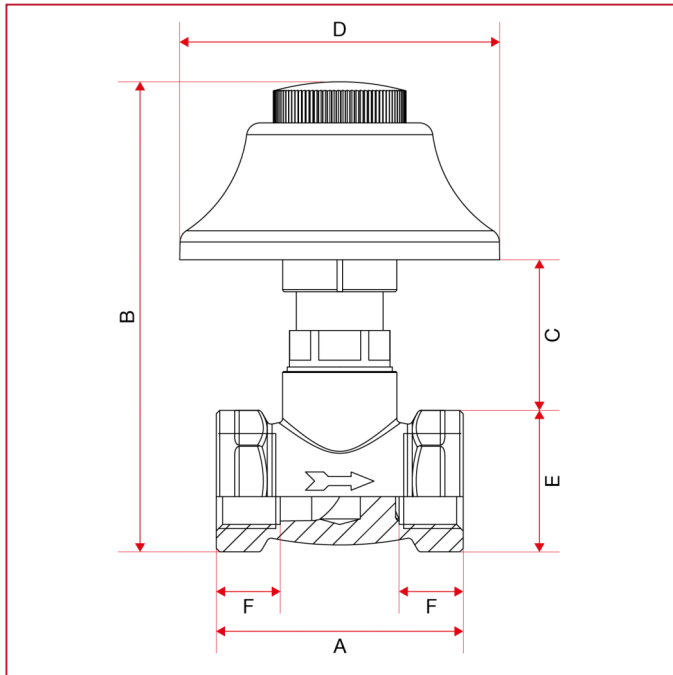

GRIFOS EMPOTRABLES Y BAJO EL LAVABO

340 Grifo empotrable con capuchón

Dimensiones totales

	1/2"	3/4"
DN	15	20
A	54	59,5
B	103	107,5
C	33	33
D	70	70
E	31	35,5
F	14	14
Kg/cm ² bar	20	15
LBS - psi	290	217,5