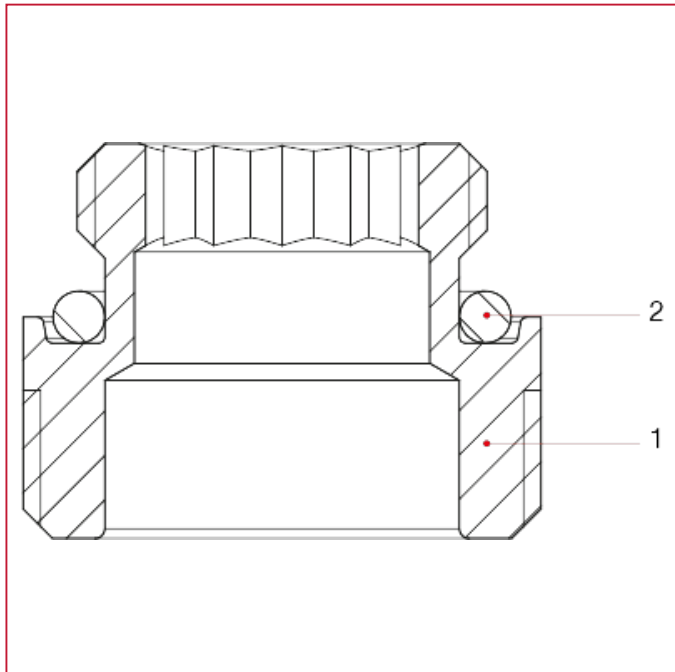

ПРЯМОЙ ДВУХТРУБНЫЙ КЛАПАН

306 Фитинг для двухтрубных клапанов, 1/2" ВР

МАТЕРИАЛЫ

№	ОПИСАНИЕ	КО Л.	МАТЕРИАЛ
1	Фитинг	1	Латунь CW614N
2	Уплотнительная прокладка	1	СКЭПТ