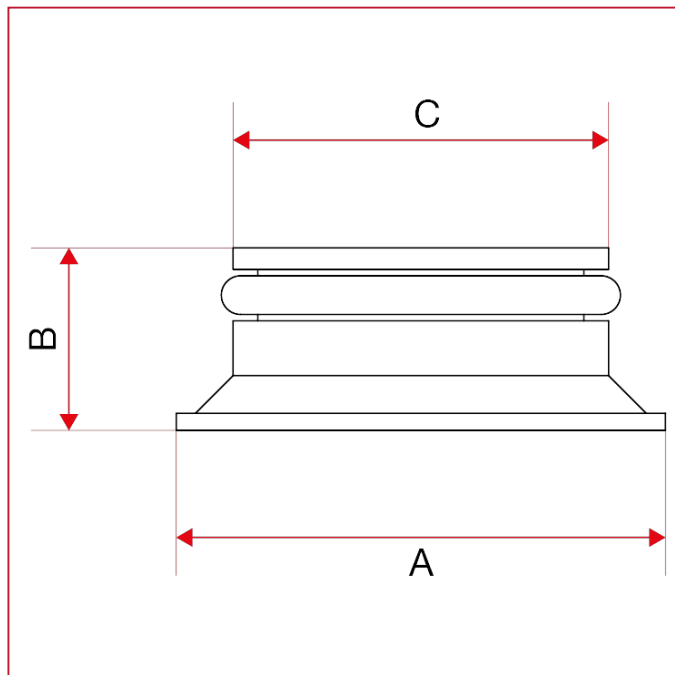

# RÉPARTITEURS POUR ROBINETTERIE INTÉGRÉE

**306K** Adaptateur 3/4" mâle pour robinetterie intégrée

## DIMENSIONS

DN	20
A	23
B	8,5
C	17,5