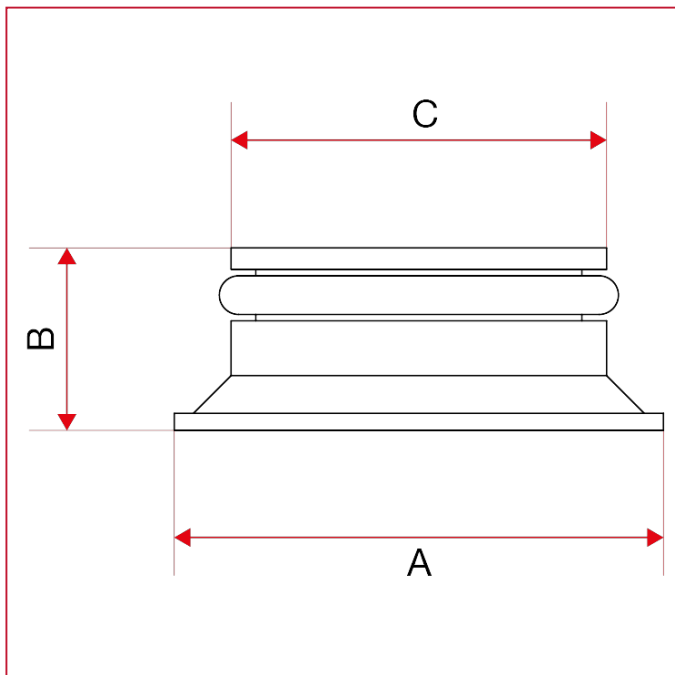

## VALVOLE BITUBO PER PIASTRE CONVETTRICI

**306K** Adattatore per piastra convettrice attacco 3/4" M

### INGOMBRI

DN	20
A	23
B	8,5
C	17,5