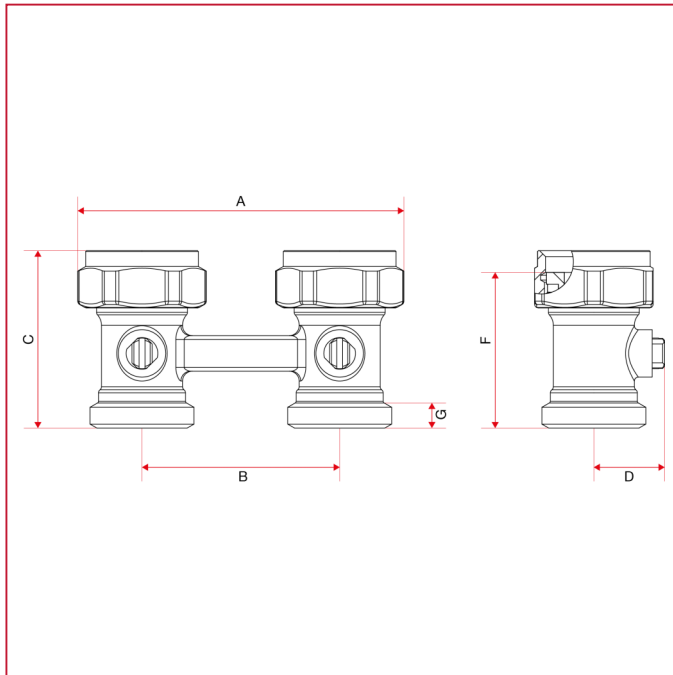

# RÉPARTITEURS POUR ROBINETTERIE INTÉGRÉE

## 305 Répartiteur droit pour robinetterie intégrée

### DIMENSIONS

	3/4"
DN	20
A	82,5
B	50
C	44,9
D	17,9
F	39,4
G	6,5
Kg/cm <sup>2</sup> bar	10
LBS - psi	145