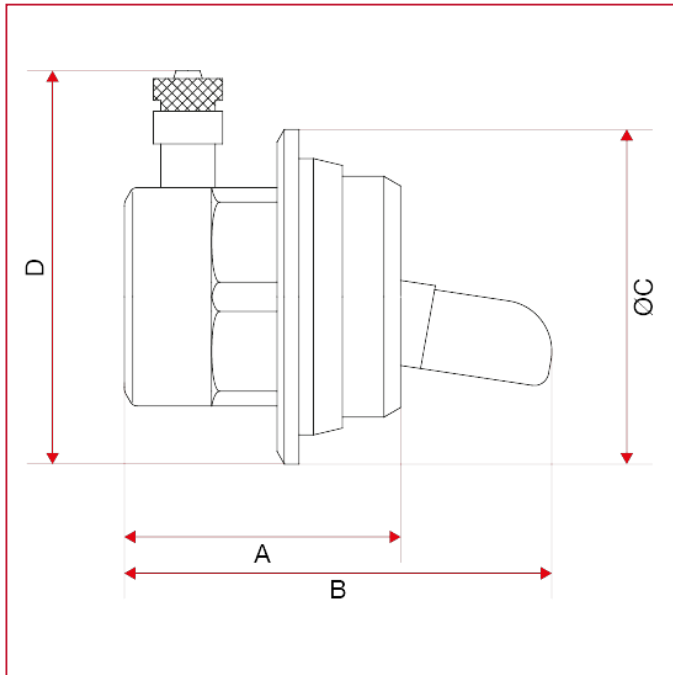

排气阀与安全阀

299 带排气阀的散热器插头

总尺寸

	1" DX	1" SX
A	33	33
B	59	59
C	46	46
D	53	53
Kg/cm ² bar	10	10
LBS - psi	145	145