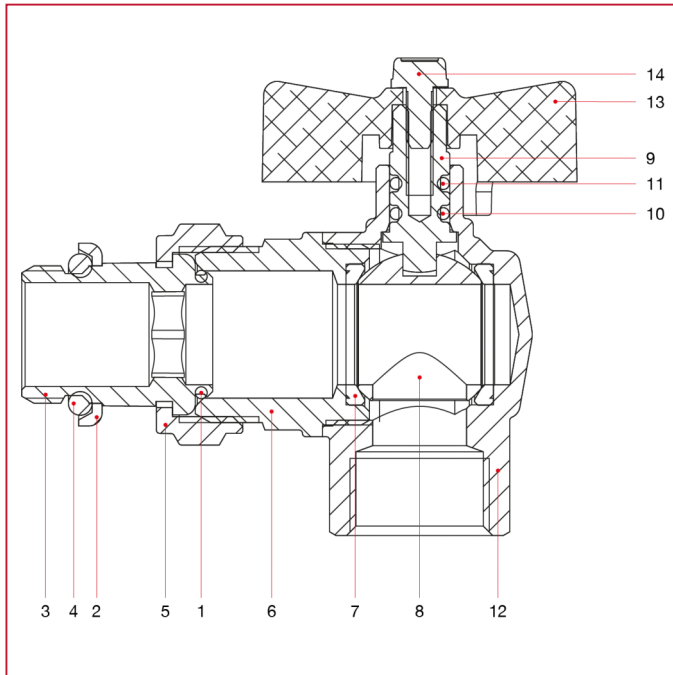

全通径球阀：IDEAL

298S Ideal 带 O 型圈全通径角型球阀，可用于连接分水器

材料

位置	产品说明	N.	材料
1	O 型圈	1	NBR
2	圆环	1	钢
3	活接接头	1	黄铜镀镍 CW617N
4	O 型圈	1	NBR
5	螺母	1	黄铜镀镍 CW617N
6	端接头	1	黄铜镀镍 CW617N
7	阀座	2	P.T.F.E.
8	阀球	1	黄铜镀铬 CW617N
9	阀杆	1	黄铜 CW614N
10	O 型圈	1	NBR
11	O 型圈	1	Viton®
12	主体	1	黄铜镀镍 CW617N
13	T 形手柄	1	浸漆铝
14	螺丝	1	镀锌钢 C4C