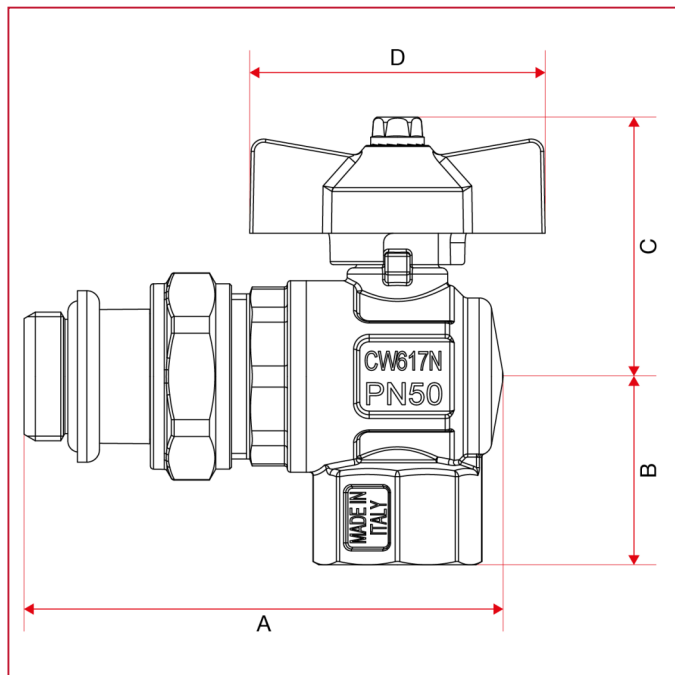

### 298SK Kit Valvole a sfera ad angolo

#### INGOMBRI

	1"
DN	25
A	105,5
B	39,75
C	51
D	62
Kg/cm <sup>2</sup> bar	40
LBS - psi	580