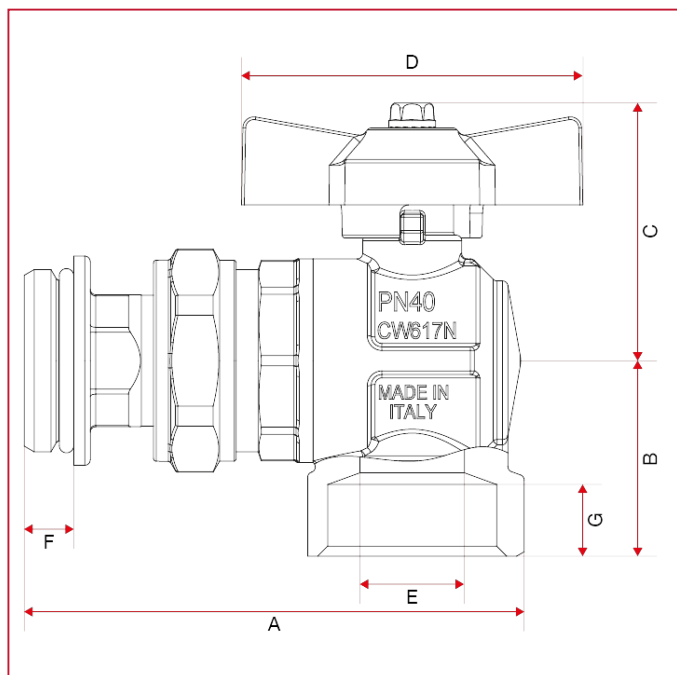

ACCESSORI PER COLLETTORI

298RSK Kit valvole a sfera ad angolo – modello compatto

INGOMBRI

	1"
DN	25
A	91
B	35,5
C	47
D	62
E	19
F	9
G	13
Kg/cm ² bar	40
LBS - psi	580