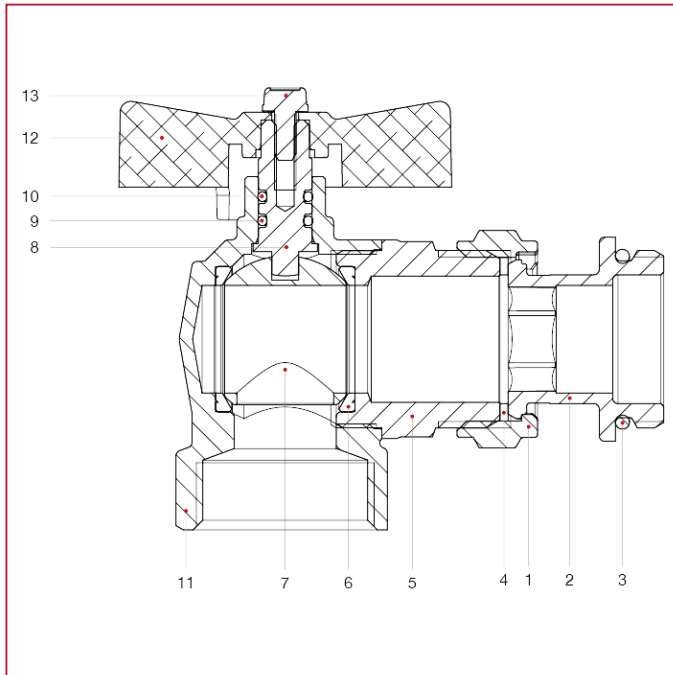

分水器配件

298RSK 角型球阀套件 - 紧凑型

材料

位置	产品说明	N.	材料
1	螺母	1	黄铜镀镍 CW617N
2	活接头	1	黄铜镀镍 CW617N
3	O 型圈	1	EPDM
4	垫片	1	FASIT OMNIA
5	端接头	1	黄铜镀镍 CW617N
6	阀座	2	P.T.F.E.
7	阀球	1	黄铜镀铬 CW617N
8	阀杆	1	黄铜 CW614N
9	O 型圈	1	NBR
10	垫片	1	VITON®
11	主体	1	黄铜镀镍 CW617N
12	T 形手柄	1	铝
13	螺丝	1	镀锌钢 C4C