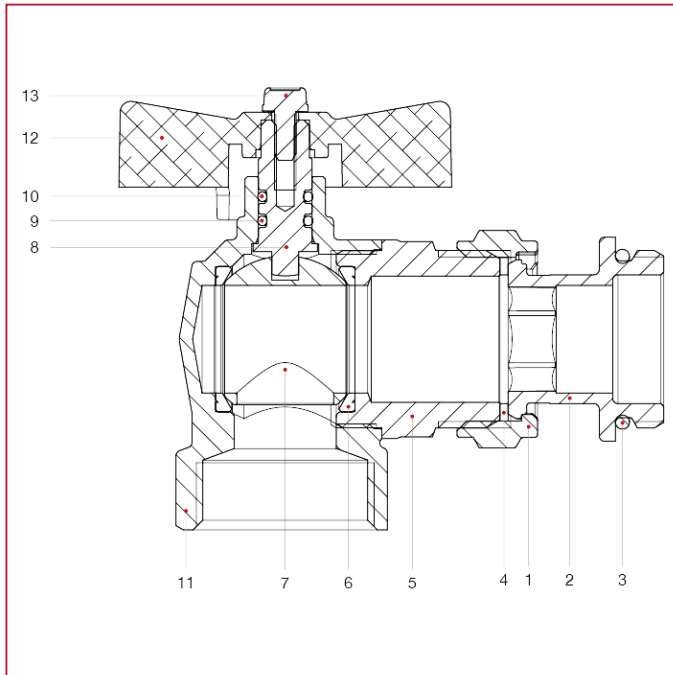

ACCESORIOS PARA COLECTORES

298RSK Kit válvulas de esfera angular - modelo compacto

MATERIALES

POS.	DESCRIPCIÓN	N.	MATERIAL
1	Tuerca	1	Latón niquelado CW617N
2	Codo	1	Latón niquelado CW617N
3	Junta tórica	1	EPDM
4	Junta	1	FASIT OMNIA
5	Manguito	1	Latón niquelado CW617N
6	Alojamiento	2	P.T.F.E.
7	Esfera	1	Latón cromado CW617N
8	Varilla de maniobra	1	Latón CW614N
9	Junta tórica	1	NBR
10	Junta	1	VITON®
11	Cuerpo	1	Latón niquelado CW617N
12	Tirador mariposa	1	Aluminio
13	Tornillo	1	Acero galvanizado C4C