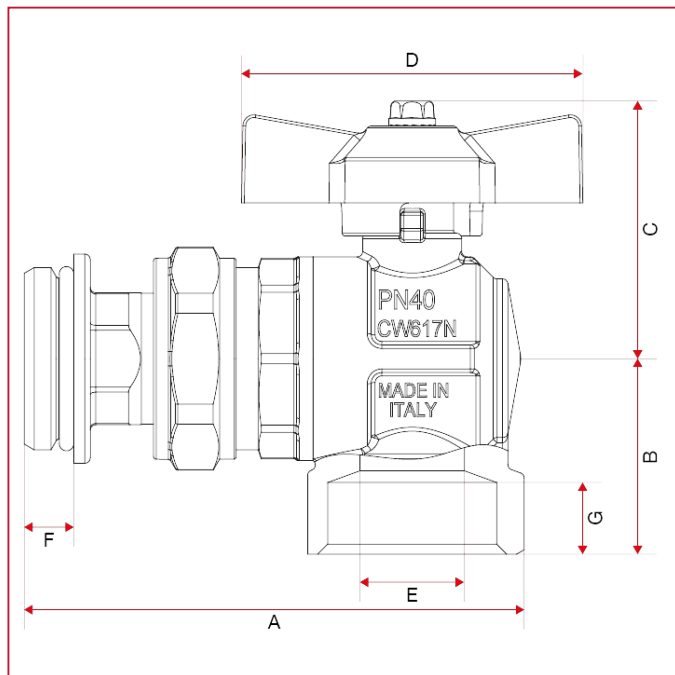

ACCESSORI PER COLLETTORI

298RSK Kit Valvole a sfera ad angolo – modello compatto

INGOMBRI

	1"
DN	25
A	91
B	35,5
C	47
D	62
E	19
F	9
G	13
Kg/cm ² bar	40
LBS - psi	580