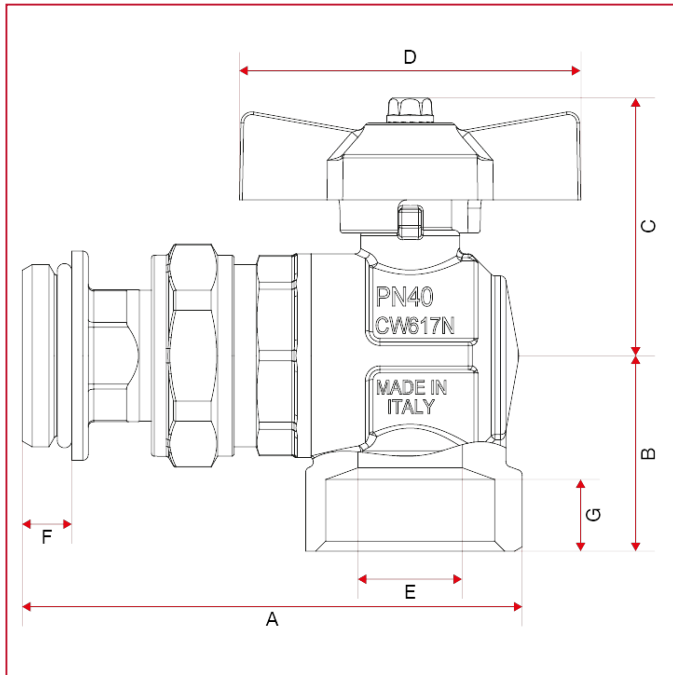

# ZUBEHÖRE FÜR VORMONTIERTE HEIZKREISVERTEILER

## 298RSK Kugelhähne Satz Eckausführung - kompakte Ausführung

### GESAMTABMESSUNGEN

	1"
DN	25
A	91
B	35,5
C	47
D	62
E	19
F	9
G	13
Kg/cm <sup>2</sup> bar	40
LBS - psi	580