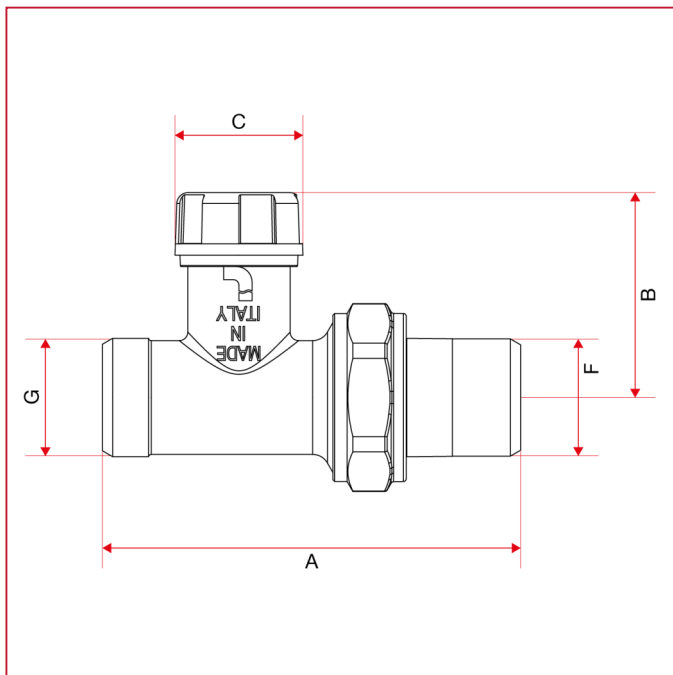

手动阀和锁闭阀

297 直型锁闭阀

总尺寸

	1/2"
DN	15
A	73,5
B	36
C	22,5
F	1/2"
G	1/2"
Kg/cm ² bar	10
LBS - psi	145