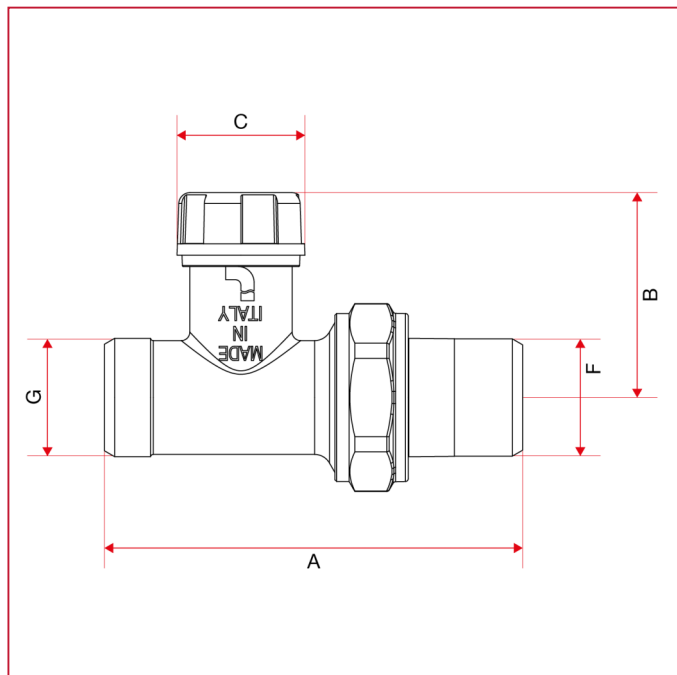

РУЧНЫЕ ВЕНТИЛИ И ЗАПОРНЫЕ КЛАПАНЫ

297 Прямой запорный клапан

ГАБАРИТНЫЕ РАЗМЕРЫ

	1/2"
DN	15
A	73,5
B	36
C	22,5
F	1/2"
G	1/2"
Kg/cm ² bar	10
LBS - psi	145