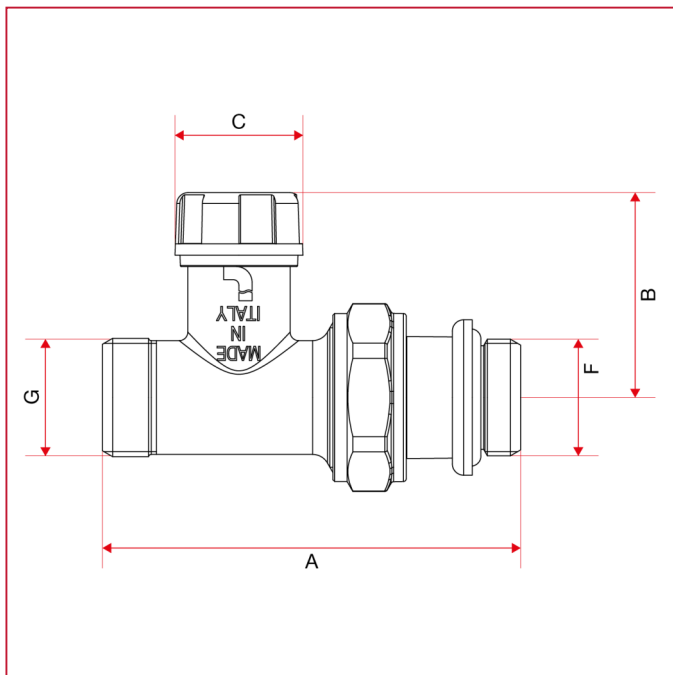

### 297S 直型锁闭阀

#### 总尺寸

	3/8"	1/2"
DN	10	15
A	72	73,5
B	36	36
C	22,5	22,5
F	3/8"	1/2"
G	1/2"	1/2"
Kg/cm <sup>2</sup> bar	10	10
LBS - psi	145	145