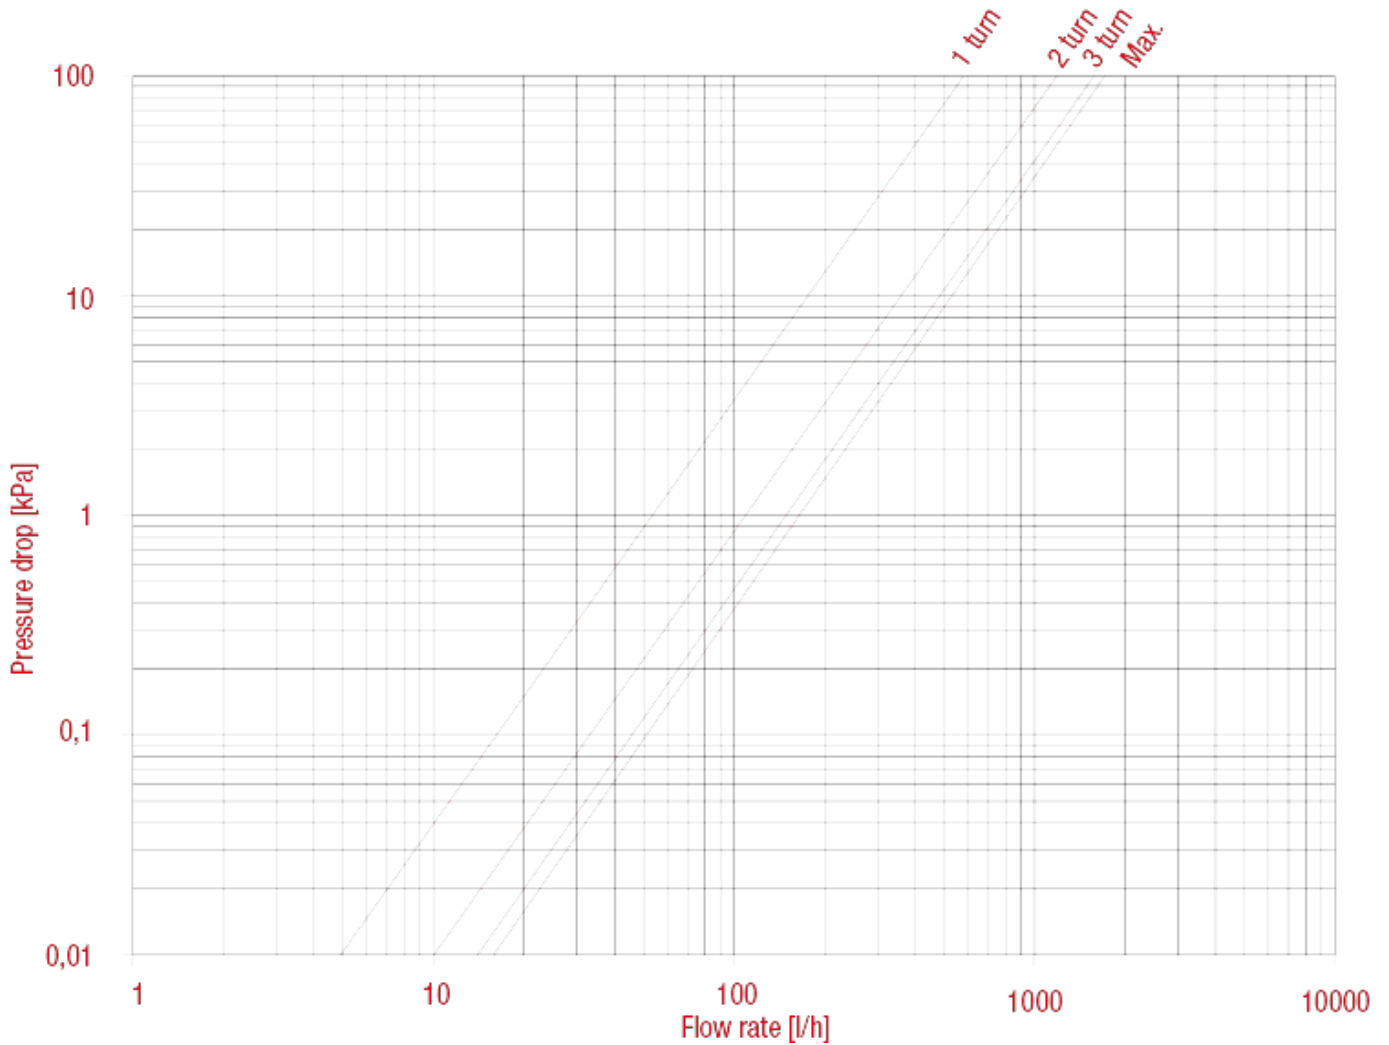

РУЧНЫЕ ВЕНТИЛИ И ЗАПОРНЫЕ КЛАПАНЫ

296 Прямой запорный клапан

ГРАФИК ПОТЕРЬ НАГРУЗКИ (с водой), размер 1/2"

KV	1/2"	3/4"
	1оборот:0,6;2оборот:1,2;3оборот:1,6;МАКС.:1,72	1оборот:0,6;2оборот:0,9;3оборот:1,5;МАКС.:2,15

РУЧНЫЕ ВЕНТИЛЫ И ЗАПОРНЫЕ КЛАПАНЫ

ГРАФИК ПОТЕРЬ НАГРУЗКИ (с водой), размер 3/4"

	1/2"	3/4"
KV	1оборот:0,6;2оборот:1,2;3оборот:1,6;МАК C.:1,72	1оборот:0,6;2оборот:0,9;3оборот:1,5;МАК C.:2,15