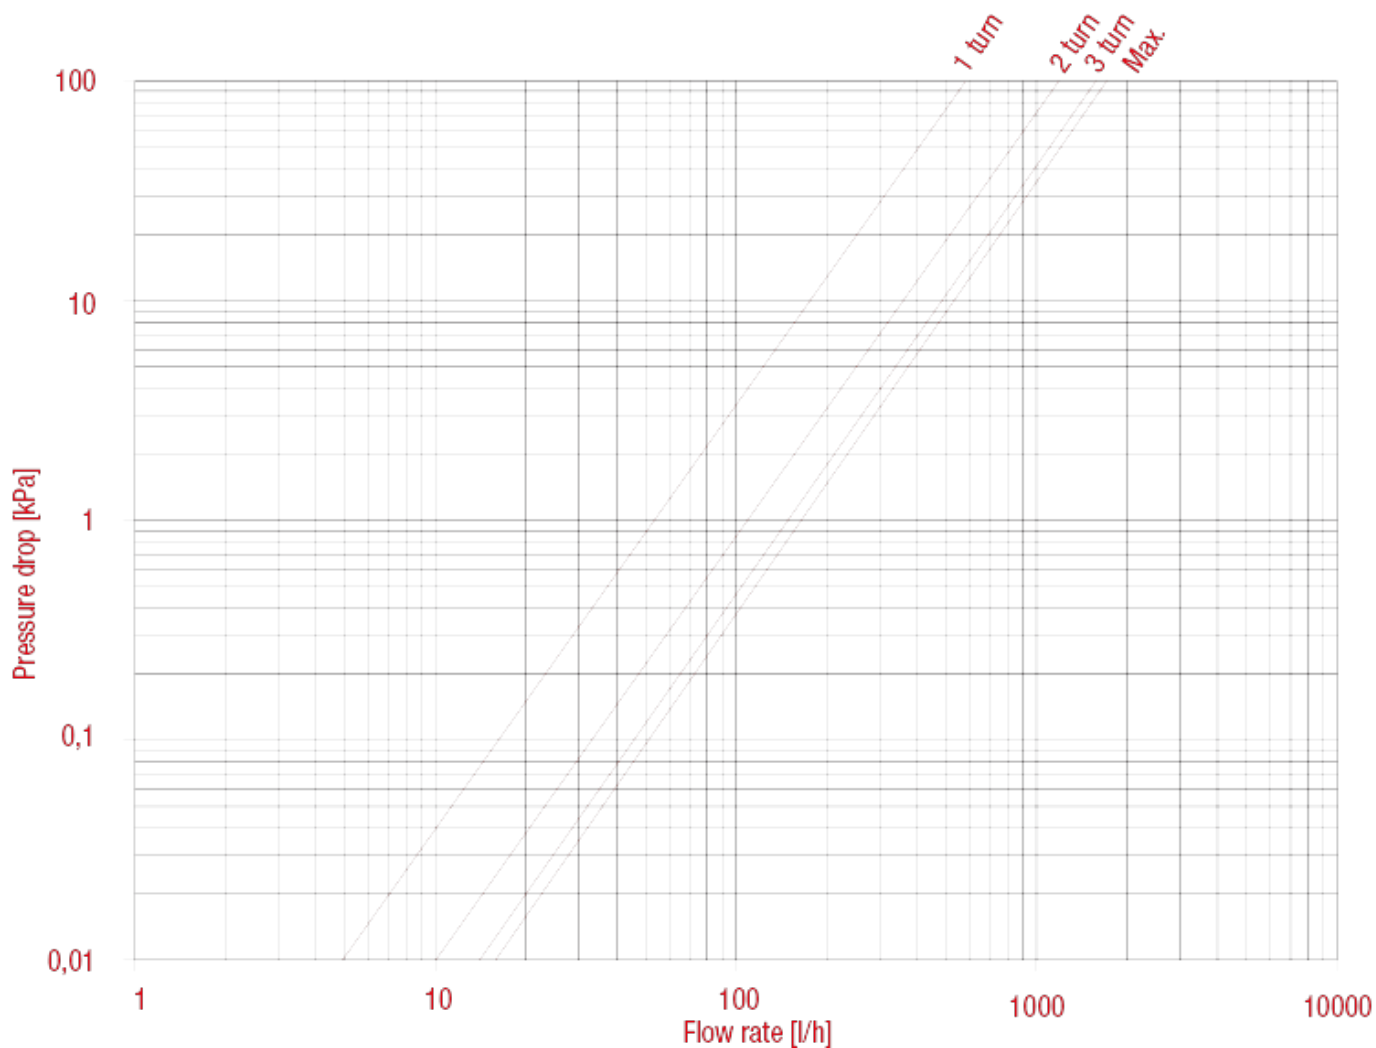

РУЧНЫЕ ВЕНТИЛИ И ЗАПОРНЫЕ КЛАПАНЫ

296S Прямой запорный клапан

ГРАФИК ПОТЕРЬ НАГРУЗКИ (с водой), размер 3/8"

	3/8"	1/2"	3/4"
KV	1оборот:0,4;2оборот:0,9;3оборот:1,1;МАКС.:1,26	1оборот:0,6;2оборот:1,2;3оборот:1,6;МАКС.:1,72	1оборот:0,6;2оборот:0,9;3оборот:1,5;МАКС.:2,15

РУЧНЫЕ ВЕНТИЛЫ И ЗАПОРНЫЕ КЛАПАНЫ

ГРАФИК ПОТЕРЬ НАГРУЗКИ (с водой), размер 1/2"

	3/8"	1/2"	3/4"
KV	1оборот:0,4;2оборот:0,9;3оборот от:1,1;МАКС,,:1,26	1оборот:0,6;2оборот:1,2;3оборот от:1,6;МАКС,,:1,72	1оборот:0,6;2оборот:0,9;3оборот от:1,5;МАКС,,:2,15

РУЧНЫЕ ВЕНТИЛИ И ЗАПОРНЫЕ КЛАПАНЫ

ГРАФИК ПОТЕРЬ НАГРУЗКИ (с водой), размер 3/4"

	3/8"	1/2"	3/4"
KV	1оборот:0,4;2оборот:0,9;3оборот:1,1;МАКС.:1,26	1оборот:0,6;2оборот:1,2;3оборот:1,6;МАКС.:1,72	1оборот:0,6;2оборот:0,9;3оборот:1,5;МАКС.:2,15