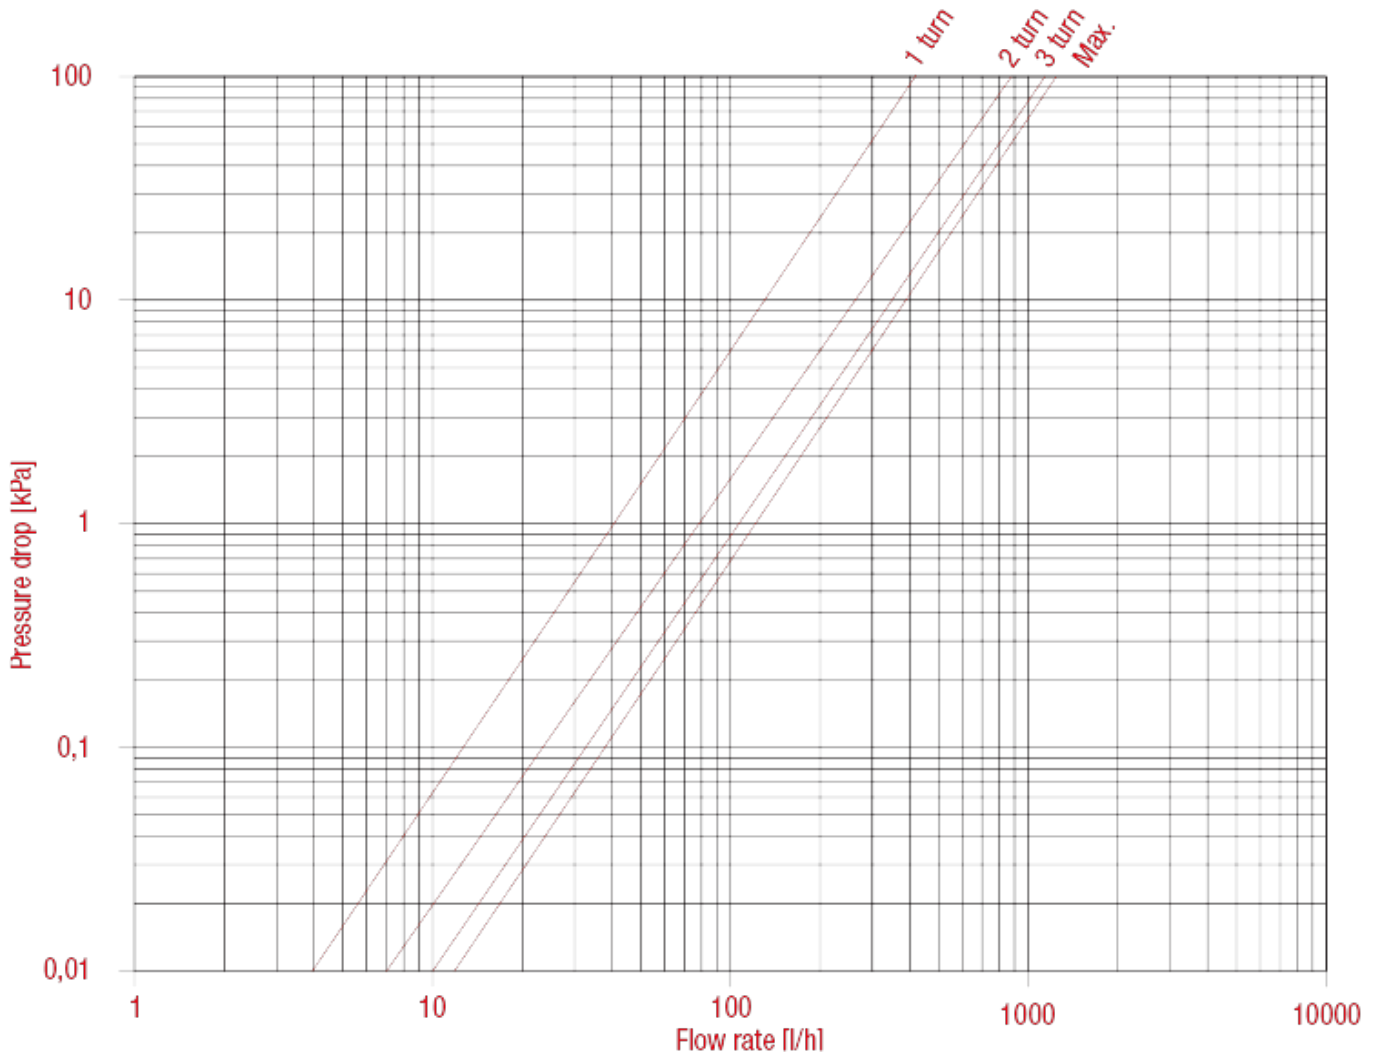

РУЧНЫЕ ВЕНТИЛИ И ЗАПОРНЫЕ КЛАПАНЫ

296S Прямой запорный клапан

ГРАФИК ПОТЕРЬ НАГРУЗКИ (с водой), размер 3/8"

	3/8"	1/2"	3/4"
KV	1оборот:0,4;2оборот:0,9;3оборот:1,1;МАКС.:1,26	1оборот:0,6;2оборот:1,2;3оборот:1,6;МАКС.:1,72	1оборот:0,6;2оборот:0,9;3оборот:1,5;МАКС.:2,15

РУЧНЫЕ ВЕНТИЛЫ И ЗАПОРНЫЕ КЛАПАНЫ

ГРАФИК ПОТЕРЬ НАГРУЗКИ (с водой), размер 1/2"

	3/8"	1/2"	3/4"
KV	1оборот:0,4;2оборот:0,9;3оборот от:1,1;МАКС,,:1,26	1оборот:0,6;2оборот:1,2;3оборот от:1,6;МАКС,,:1,72	1оборот:0,6;2оборот:0,9;3оборот от:1,5;МАКС,,:2,15

РУЧНЫЕ ВЕНТИЛИ И ЗАПОРНЫЕ КЛАПАНЫ

ГРАФИК ПОТЕРЬ НАГРУЗКИ (с водой), размер 3/4"

	3/8"	1/2"	3/4"
KV	1оборот:0,4;2оборот:0,9;3оборот:1,1;МАКС.:1,26	1оборот:0,6;2оборот:1,2;3оборот:1,6;МАКС.:1,72	1оборот:0,6;2оборот:0,9;3оборот:1,5;МАКС.:2,15