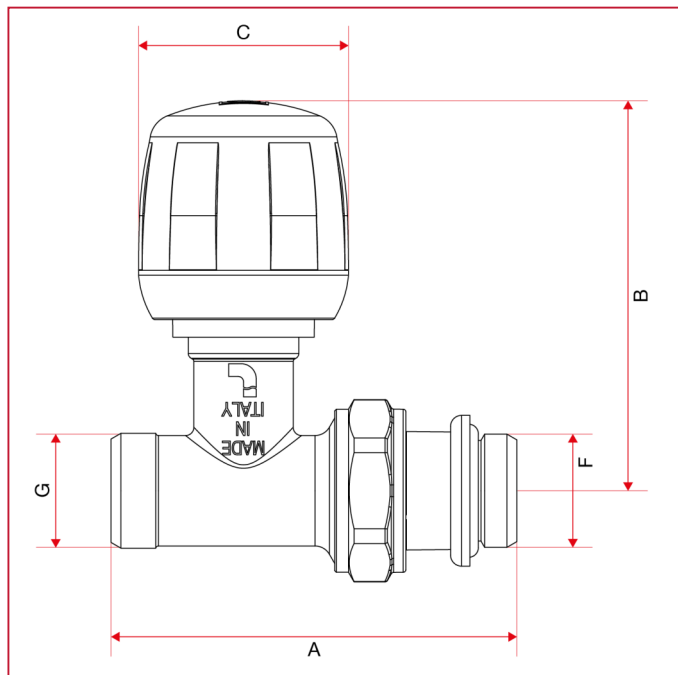

## 295S Прямой ручной вентиль

### ГАБАРИТНЫЕ РАЗМЕРЫ

	1/2"
DN	15
A	73,5
B	70,6
C	38
F	1/2"
G	1/2"
Kg/cm <sup>2</sup> bar	10
LBS - psi	145