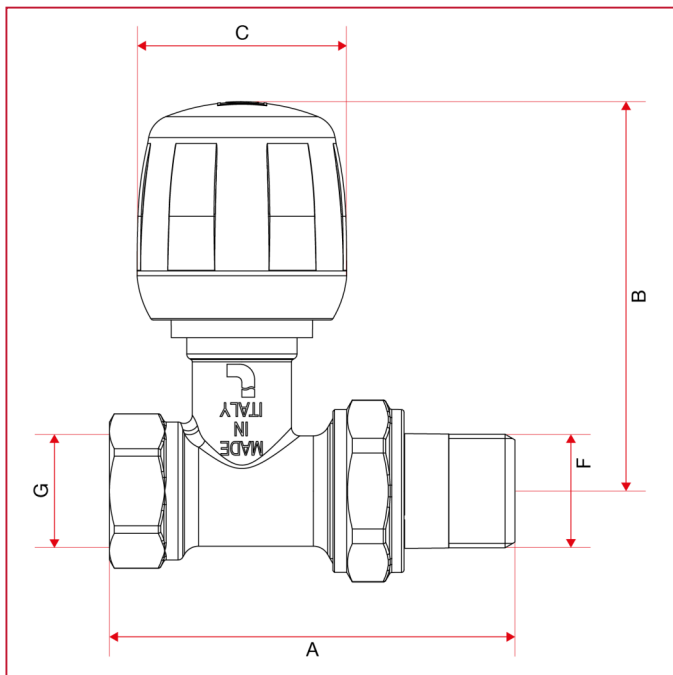

手动阀和锁闭阀

294 直型手动阀

总尺寸

	1/2"	3/4"
DN	15	20
A	73,5	77,5
B	70,6	72,1
C	38	38
F	1/2"	3/4"
G	1/2"	3/4"
Kg/cm ² bar	10	10
LBS - psi	145	145