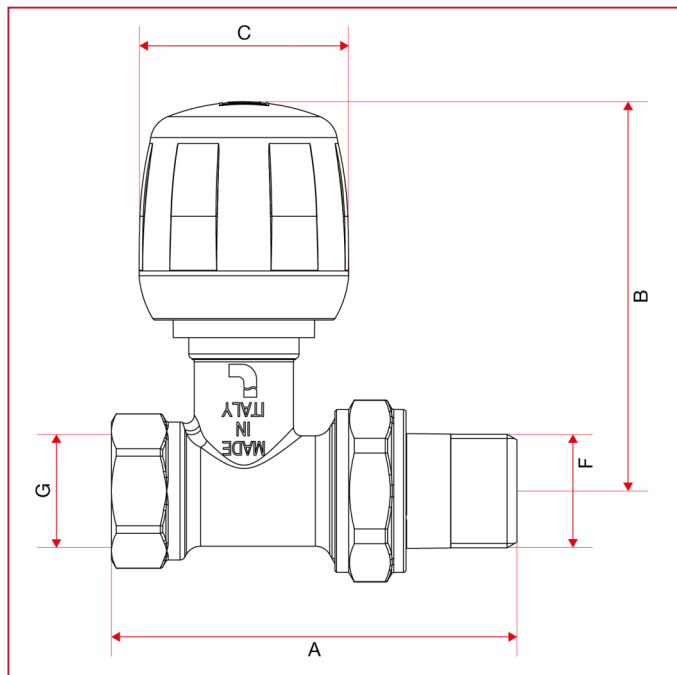

# РУЧНЫЕ ВЕНТИЛИ И ЗАПОРНЫЕ КЛАПАНЫ

## 294 Прямой ручной вентиль

### ГАБАРИТНЫЕ РАЗМЕРЫ

	1/2"	3/4"
DN	15	20
A	73,5	77,5
B	70,6	72,1
C	38	38
F	1/2"	3/4"
G	1/2"	3/4"
Kg/cm <sup>2</sup> bar	10	10
LBS - psi	145	145