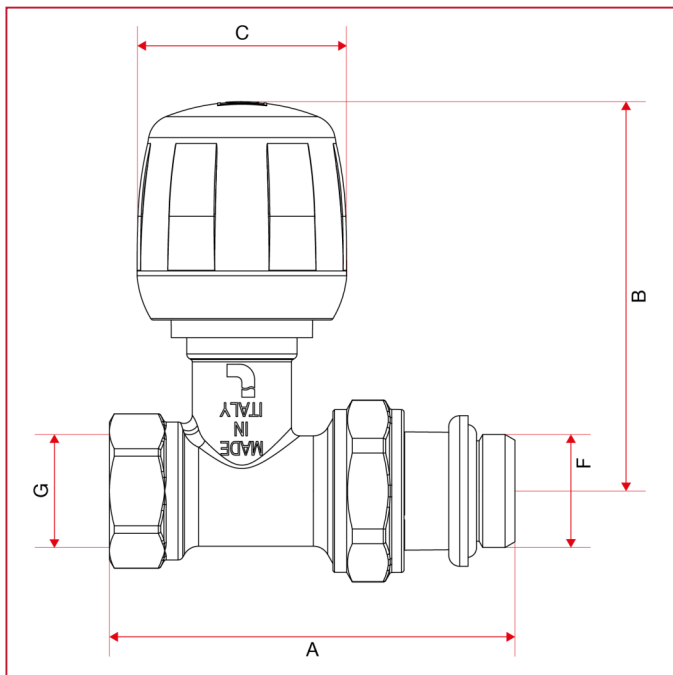

手动阀和锁闭阀

294S 直型手动阀

总尺寸

	1/2"	3/4"
DN	15	20
A	73,5	77,5
B	70,6	72,1
C	38	38
F	1/2"	3/4"
G	1/2"	3/4"
Kg/cm ² bar	10	10
LBS - psi	145	145