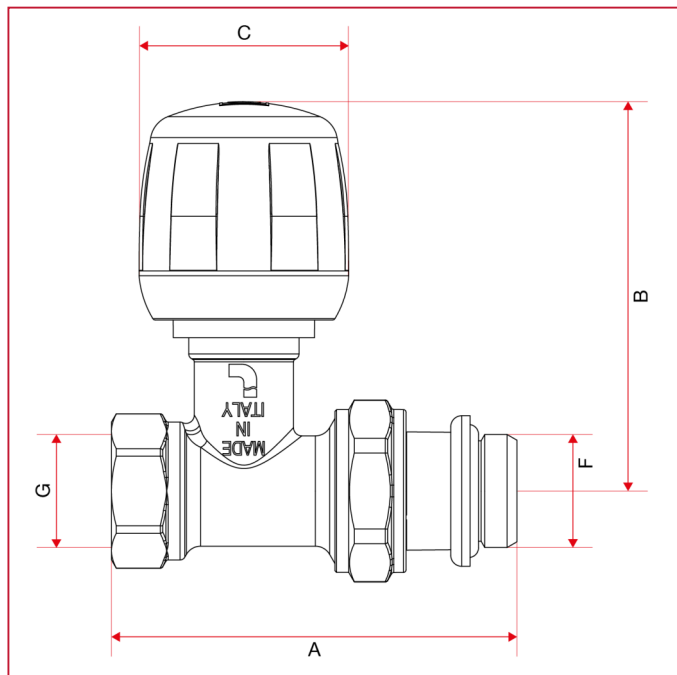

РУЧНЫЕ ВЕНТИЛИ И ЗАПОРНЫЕ КЛАПАНЫ

294S Прямой ручной вентиль

ГАБАРИТНЫЕ РАЗМЕРЫ

	1/2"	3/4"
DN	15	20
A	73,5	77,5
B	70,6	72,1
C	38	38
F	1/2"	3/4"
G	1/2"	3/4"
Kg/cm ² bar	10	10
LBS - psi	145	145