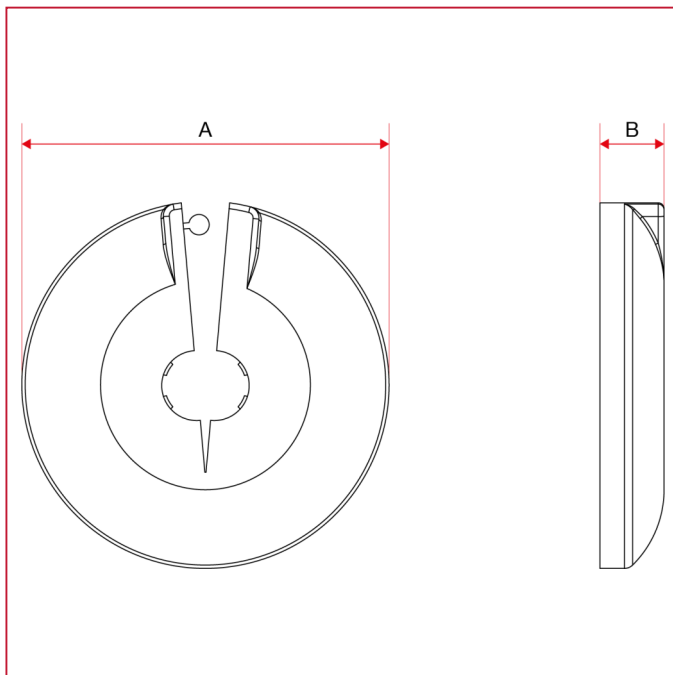

# RÉPARTITEURS POUR ROBINETTERIE INTÉGRÉE

## 286 Rondelle en plastique

### DIMENSIONS

	12	14	15	16	18
A	63	63	63	63	63
B	11	11	11	11	11