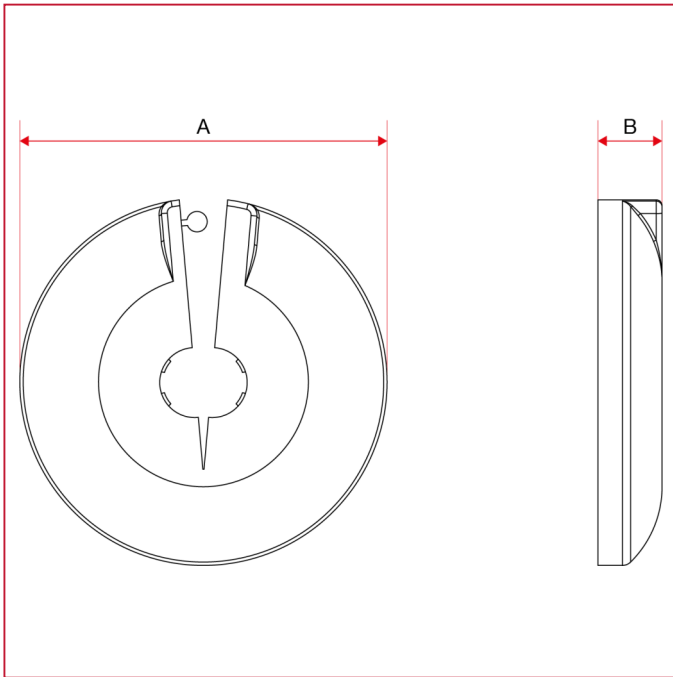

板式散热器 H 阀

286 塑料出墙扣盖

总尺寸

	12	14	15	16	18
A	63	63	63	63	63
B	11	11	11	11	11