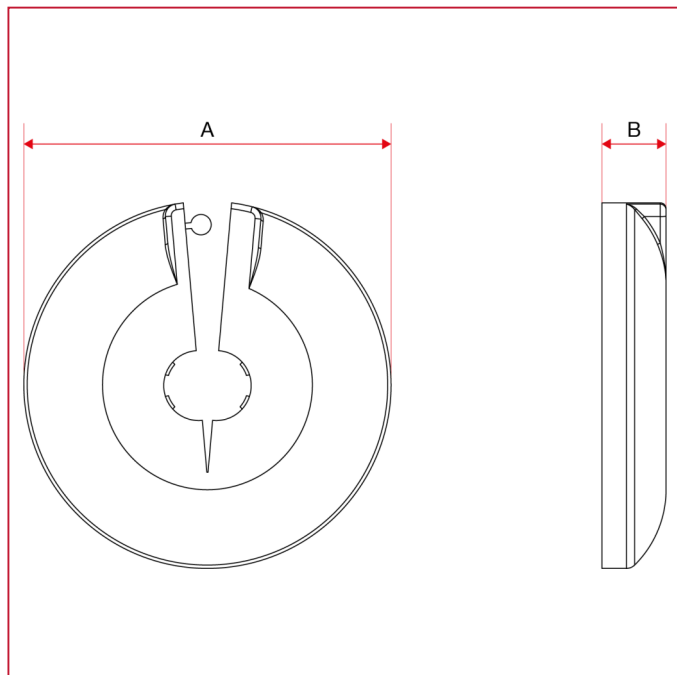

# ПРЯМОЙ ДВУХТРУБНЫЙ КЛАПАН

**286** Цена за один фитинг

## ГАБАРИТНЫЕ РАЗМЕРЫ

	12	14	15	16	18
A	63	63	63	63	63
B	11	11	11	11	11