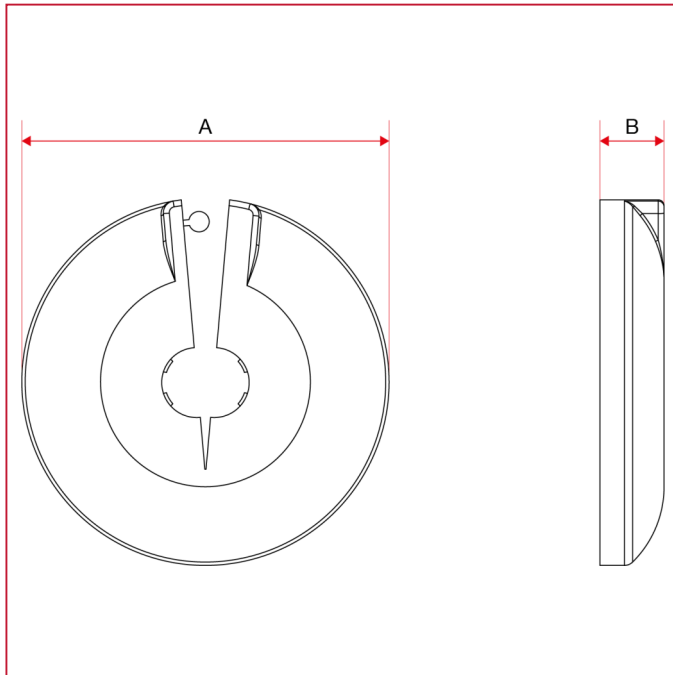

# VÁLVULAS BITUBO RECTA PARA PLACAS CONVECTORAS

## 286 Arandela de plástico

### Dimensiones totales

	12	14	15	16	18
A	63	63	63	63	63
B	11	11	11	11	11