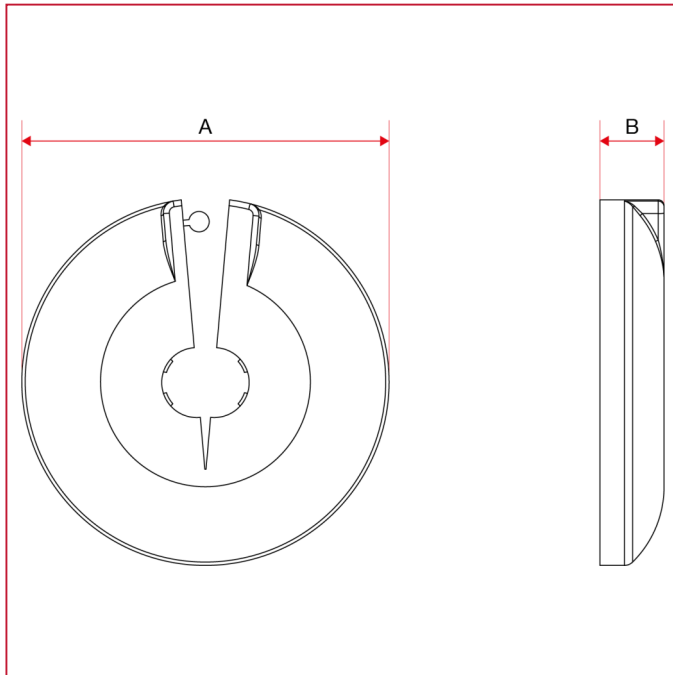

# ZWEIROHRVENTILE FÜR KONVEKTORENPLATTEN

## 286 Rosette aus Kunststoff

### GESAMTABMESSUNGEN

	12	14	15	16	18
A	63	63	63	63	63
B	11	11	11	11	11