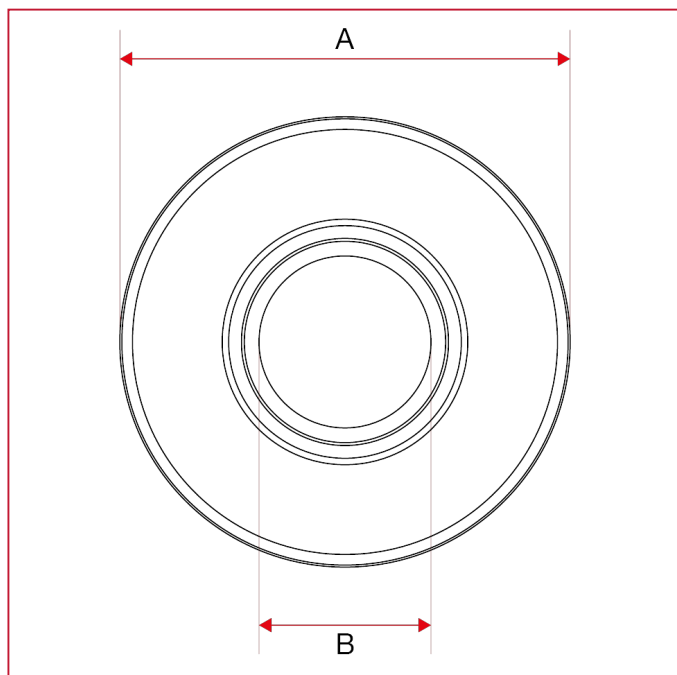

### 285 Розетка из нержавеющей стали

#### ГАБАРИТНЫЕ РАЗМЕРЫ

	1/2"
DN	15
A	55
B	21,1