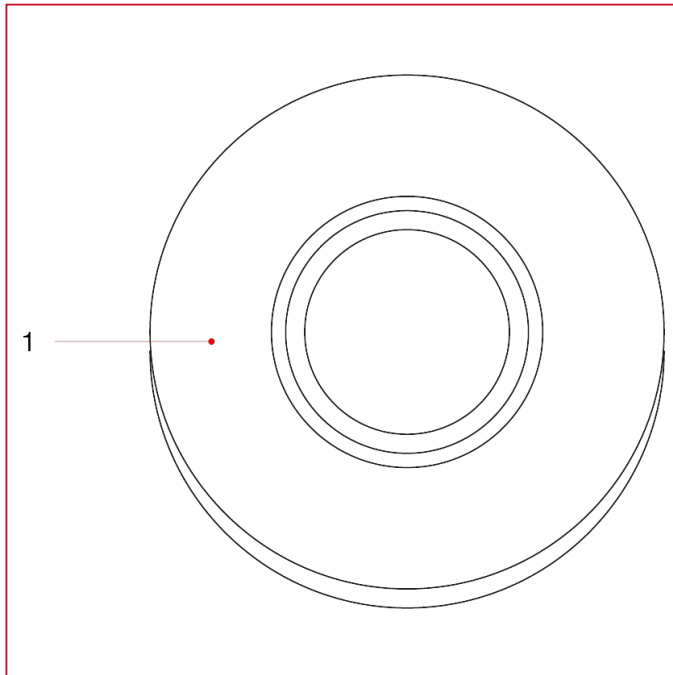

## GRIFOS EMPOTRABLES Y BAJO EL LAVABO

### 285 Rosetón de acero inoxidable

#### MATERIALES

POS.	DESCRIPCIÓN	N.	MATERIAL
1	Rosetón	1	Acero inoxidable AISI 430