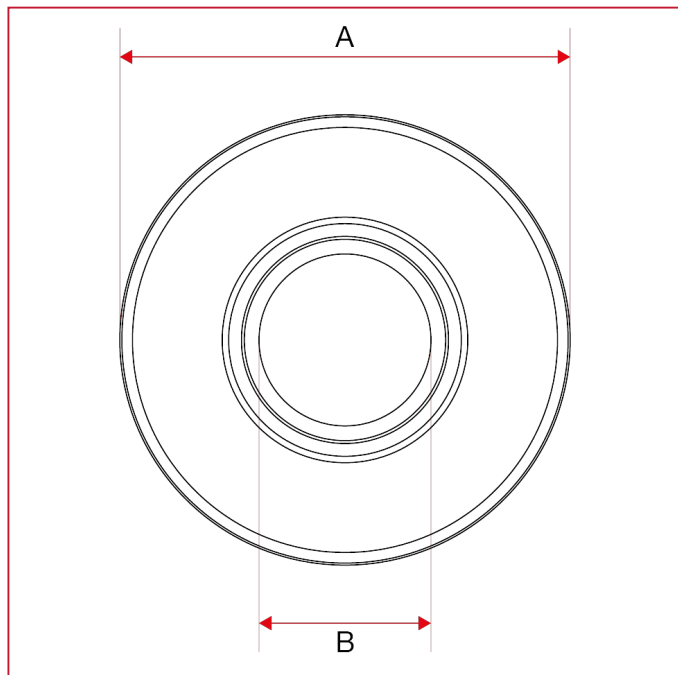

### 285 Розетка из нержавеющей стали

#### ГАБАРИТНЫЕ РАЗМЕРЫ

	1/2"
DN	15
A	55
B	21,1