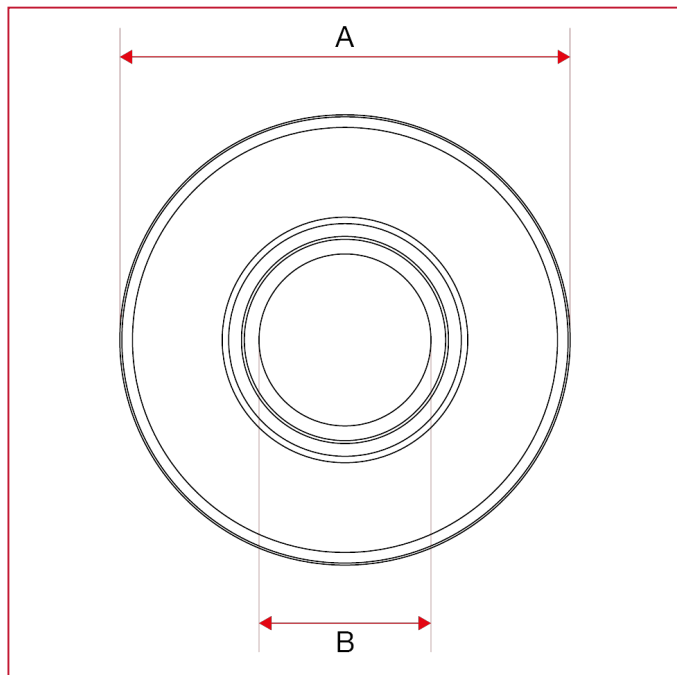

RUBINETTI AD INCASSO E SOTTOLAVABO

285 Rosone in acciaio inossidabile

INGOMBRI

	1/2"
DN	15
A	55
B	21,1