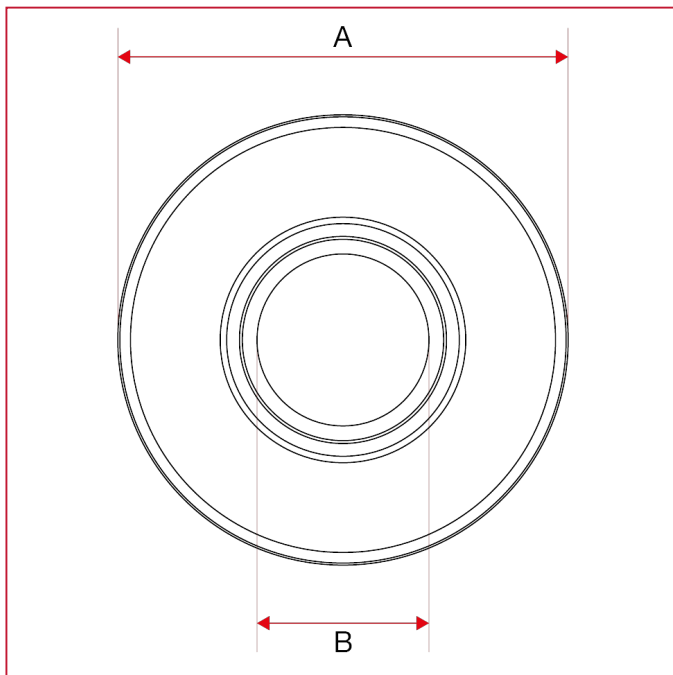

ROBINETS À ENCASTRER ET SOUS LAVABO

285 Rosace en acier inoxydable

DIMENSIONS

	1/2"
DN	15
A	55
B	21,1