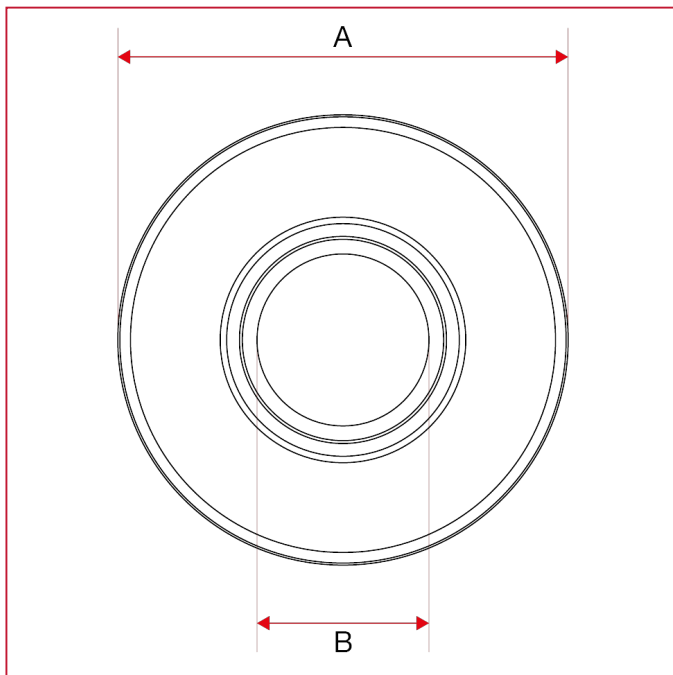

### 285 Rosetón de acero inoxidable

#### Dimensiones totales

	1/2"
DN	15
A	55
B	21,1