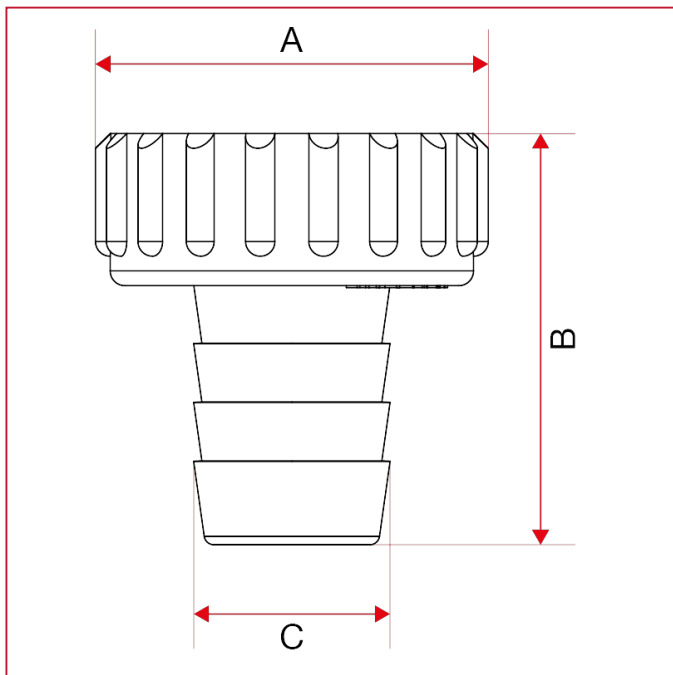

弯嘴龙头

282 尼龙软管连接接头

总尺寸

	3/4"	1"
DN	20	25
A	33	40
B	33,5	42
C	14,8	20