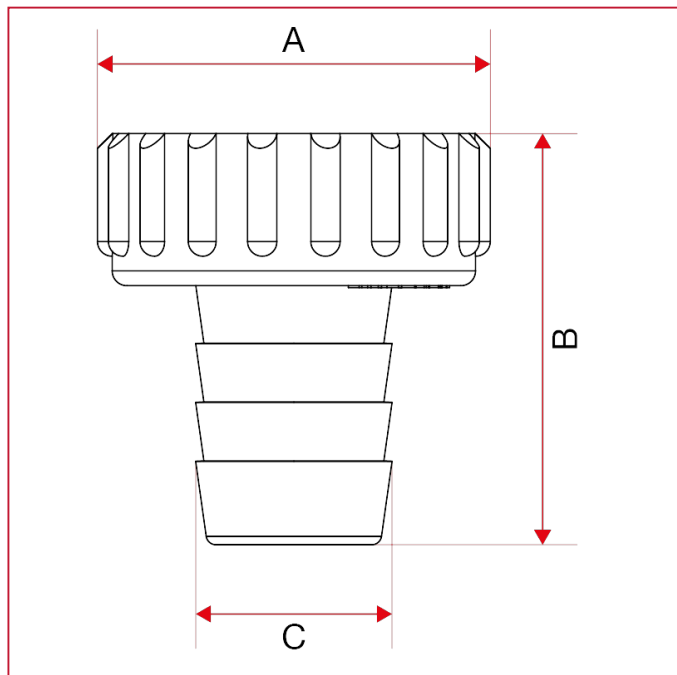

#### ГАБАРИТНЫЕ РАЗМЕРЫ

	3/4"	1"
DN	20	25
A	33	40
B	33,5	42
C	14,8	20