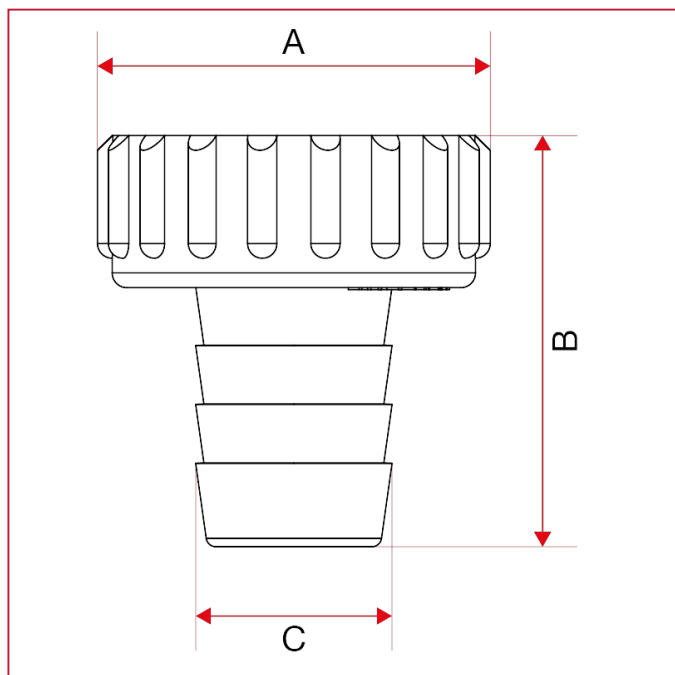

ROBINETS DE DISTRIBUTION

282 Raccord porte-caoutchouc en nylon

DIMENSIONS

	3/4"	1"
DN	20	25
A	33	40
B	33,5	42
C	14,8	20