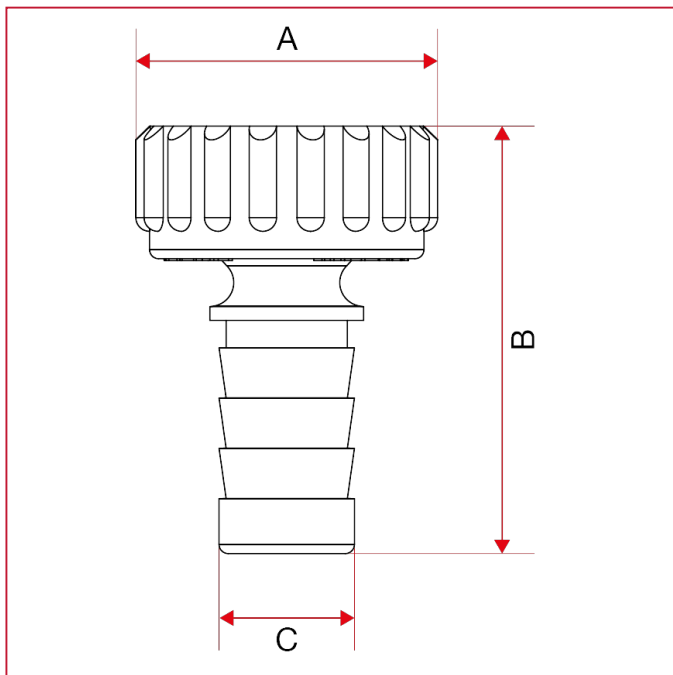

ROBINETS DE DISTRIBUTION

2820 Raccord porte-caoutchouc orientable en nylon

DIMENSIONS

	3/4"
DN	20
A	33
B	47
C	14,8