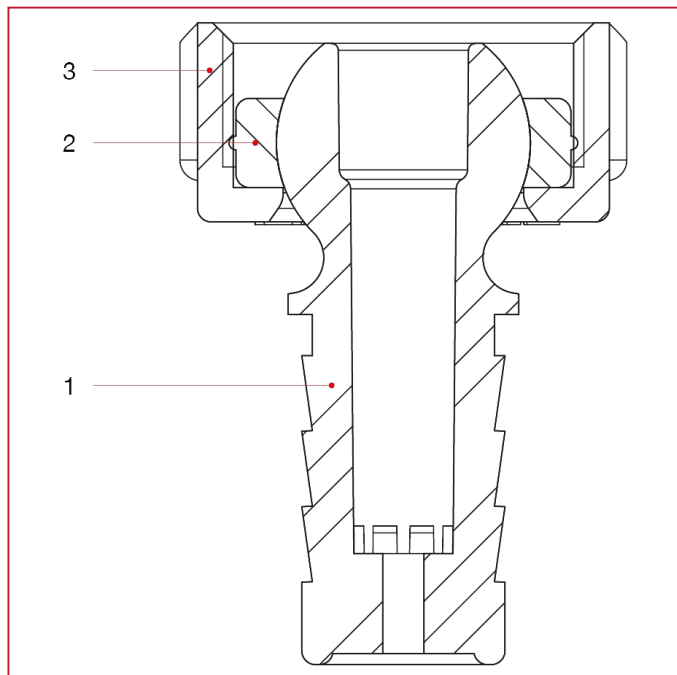

### 2820 Нейлоновый поворотным штуцером

#### МАТЕРИАЛЫ

№	ОПИСАНИЕ	КО Л.	МАТЕРИАЛ
1	Ниппель	1	Нейлон
2	Поворотный фитинг	1	Нейлон
3	Уплотнительная прокладка	1	БНК