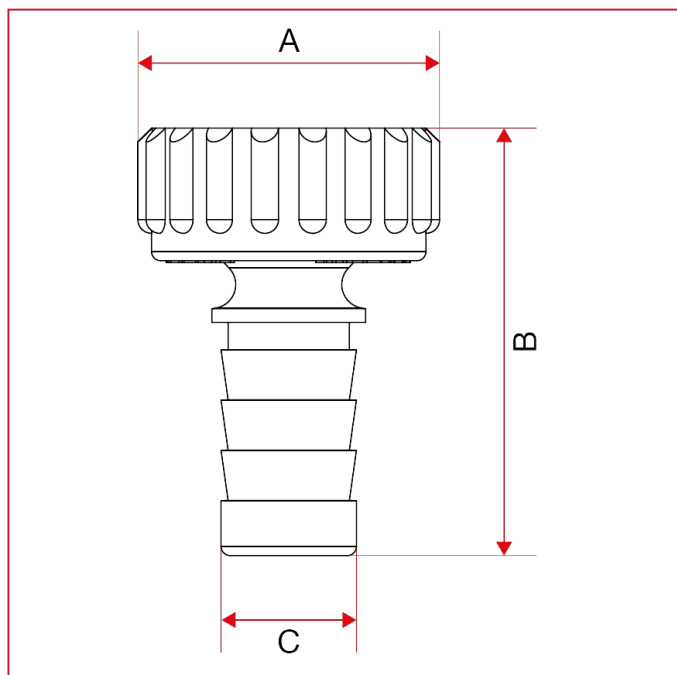

СЛИВНЫЕ КРАНЫ

2820 Нейлоновый поворотным штуцером

ГАБАРИТНЫЕ РАЗМЕРЫ

	3/4"
DN	20
A	33
B	47
C	14,8