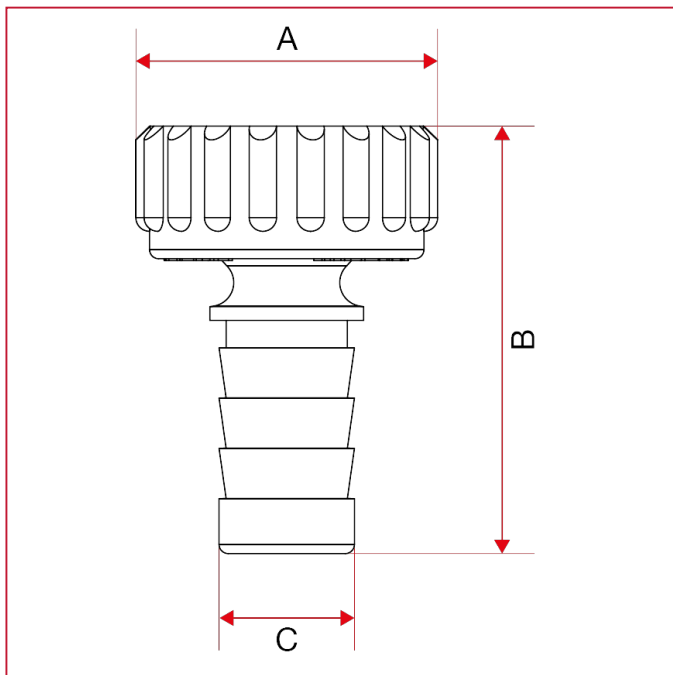

### 2820 Raccord porte-caoutchouc orientable en nylon

#### DIMENSIONS

	3/4"
DN	20
A	33
B	47
C	14,8