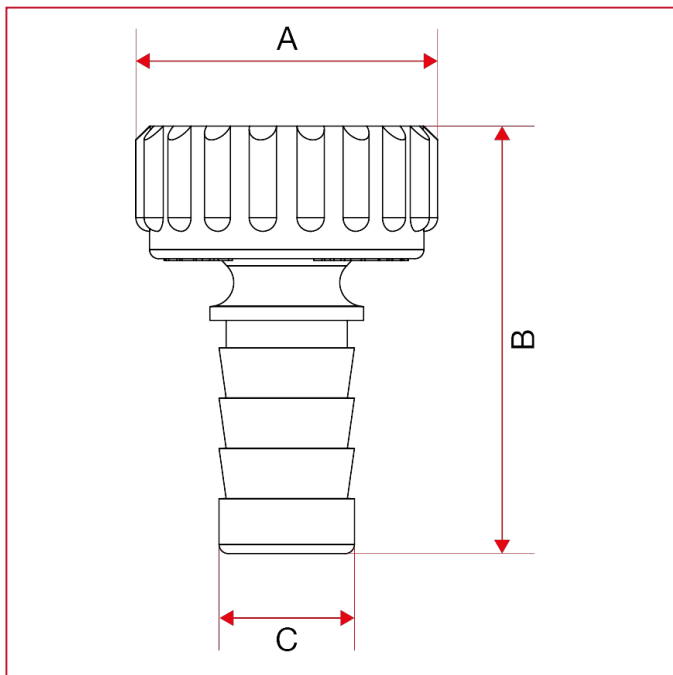

GRIFOS DE SUMINISTRO

2820 Racor manguera orientable de nylon

Dimensiones totales

	3/4"
DN	20
A	33
B	47
C	14,8