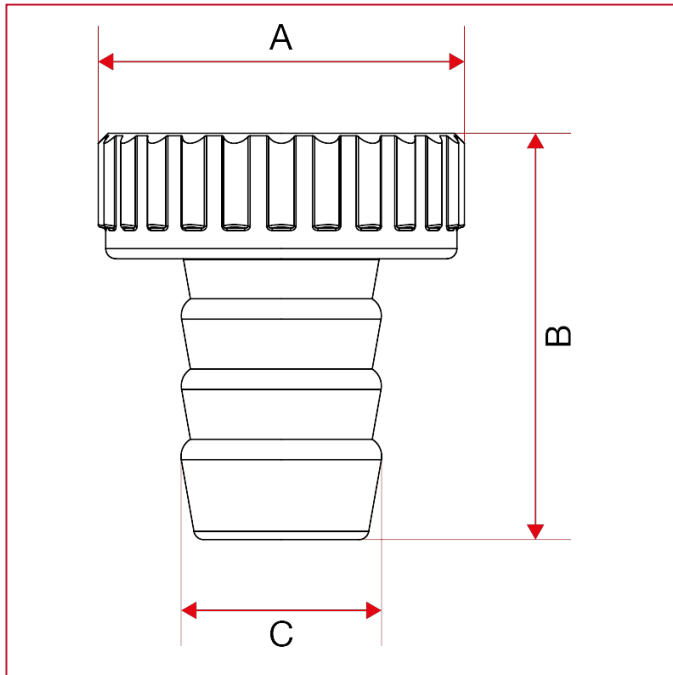

弯嘴龙头

280 金属材质的软管连接

总尺寸

	3/4"	1"	1"1/4
DN	20	25	32
A	30	36,5	46
B	33,5	40,5	49,7
C	14,5	20	26