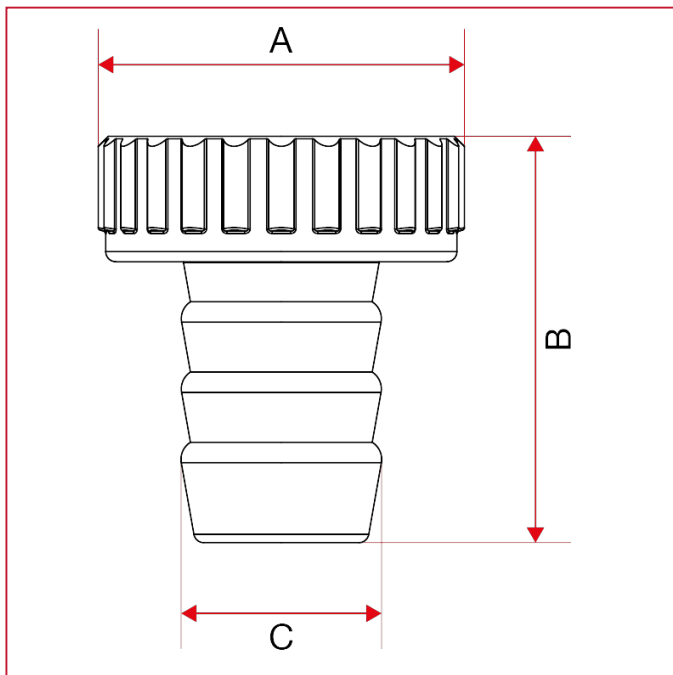

弯嘴龙头

280 金属材质的软管连接

总尺寸

	3/4"	1"	1"1/4
DN	20	25	32
A	30	36,5	46
B	33,5	40,5	49,7
C	14,5	20	26