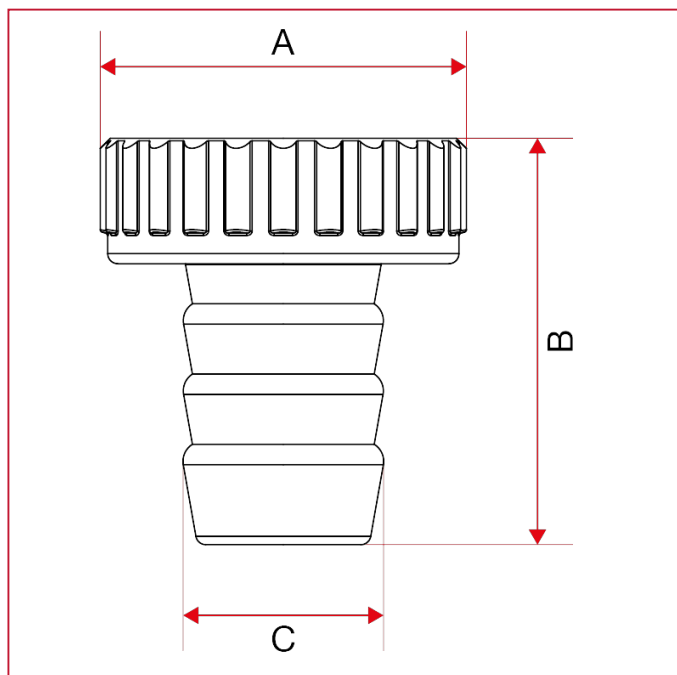

### 280 Raccord porte-caoutchouc en métal

#### DIMENSIONS

	3/4"	1"	1"1/4
DN	20	25	32
A	30	36,5	46
B	33,5	40,5	49,7
C	14,5	20	26