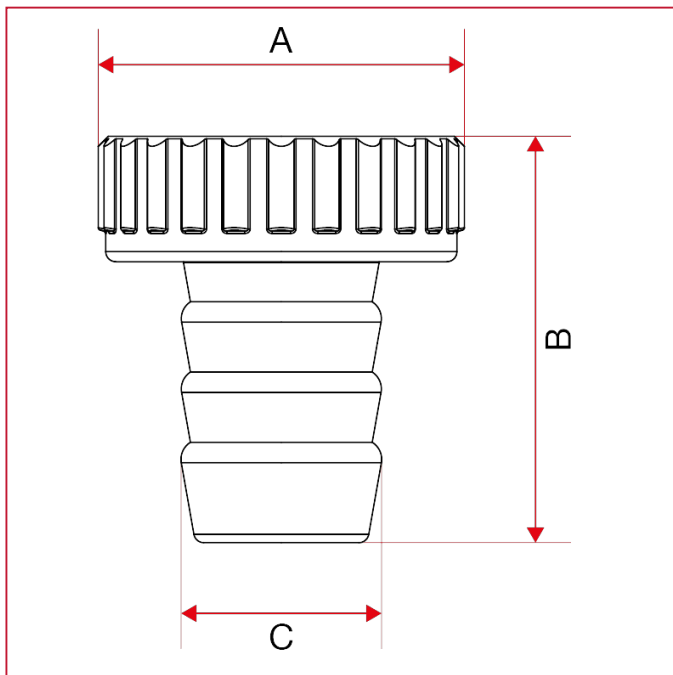

GRIFOS DE SUMINISTRO

280 Racor manguera de metal

Dimensiones totales

	3/4"	1"	1"1/4
DN	20	25	32
A	30	36,5	46
B	33,5	40,5	49,7
C	14,5	20	26