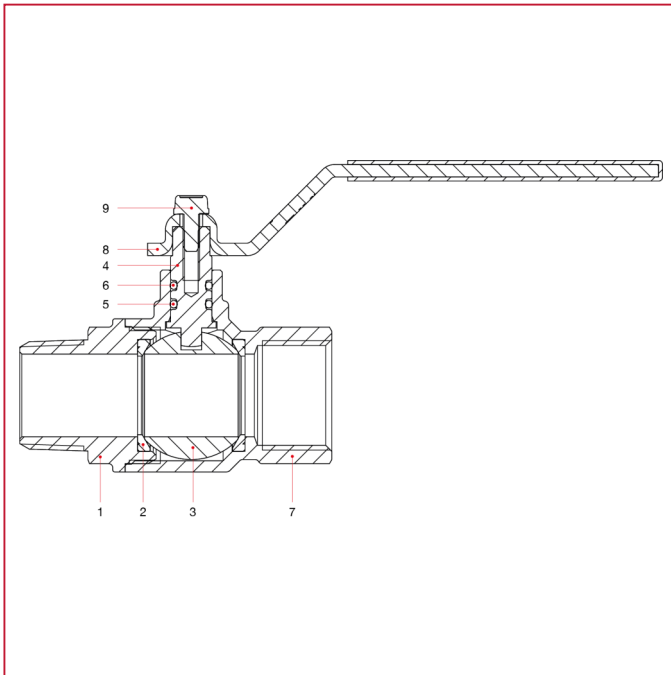

全通径球阀：MADRID

277XB Madrid 全通径球阀，带平不锈钢手柄

材料

位置	产品说明	N.	材料
1	外牙端接头	1	黄铜镀镍 CW617N
2	阀座	2	P.T.F.E.
3	阀球	1	黄铜镀铬 CW617N
4	阀杆	1	黄铜 CW614N
5	O 型圈	1	NBR
6	O 型圈	1	Viton®
7	主体	1	黄铜镀镍 CW617N
8	扁平长把手柄	1	不锈钢 AISI 304
9	螺丝	1	不锈钢 AISI 430